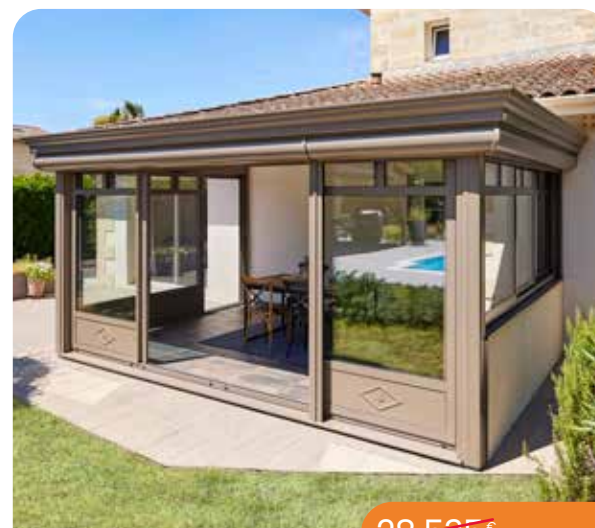

~~28 535€~~
25 682€ TTC
posé

Véranda ÉLÉGANZ

1 façade de 5,50 m, 2 pignons de 3,50 m.

ÉLÉMENTS STRUCTURELS INCLUS : structure aluminium de couleur gris anthracite extérieur et intérieur. **Toiture chevronnée de 210 mm haute isolation R:7,5.** Soubassements. Décors de vitrages.

Exemple de prix correspondant à une réalisation sur-mesure et selon caractéristiques citées, sous réserve de l'accessibilité et du lieu de pose.